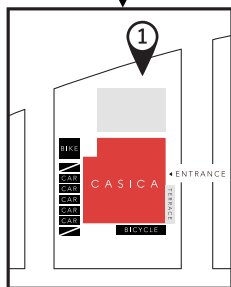

# 有料コインパーキングのご案内

- ① RB パーク 江東区新木場 1-18 台数 5 台  
 【全日】30分/300円【月～金】24:00まで/1,600円【土日祝】24:00まで/2,400円
- ② PEN 新木場 1丁目パーキング 江東区新木場 1-4-3 台数 16 台  
 【全日】30分/300円【月～木】24:00まで/1,700円【金土日祝】24:00まで/2,500円  
 ※最大料金 繰返しあり。
- ③ タイムズ新木場駅前 江東区新木場 1-3 台数 16 台  
 【平日】当日1日最大料金 1,500円 24:00まで  
 【土日祝】当日1日最大料金 2,400円 24:00まで
- ④ 三井のリパーク新木場駅前第2 江東区新木場 1-6 台数 12 台  
 【全日】06:00-18:00 25分/200円 最大料金 06:00-18:00 以内 1,200円  
 【全日】18:00-06:00 25分/200円 最大料金 06:00-18:00 以内 400円  
 ※最大料金は繰返し適用となります。
- ⑤ 夢の島公園第一駐車場（南） 江東区夢の島 3-2 台数 68 台  
 【全日】00:00-24:00 最初1時間まで1時間 200円以降30分 100円  
 最大入庫後 24時間 800円 上限最大料金 繰返しあり
- ⑥ 夢の島公園第二駐車場（北） 江東区夢の島 2-1 台数 17 台  
 【全日】00:00-24:00 最初1時間まで1時間 200円以降30分 100円  
 最大入庫後 24時間 800円 上限最大料金 繰返しあり

※料金や営業情報などは変更されている可能性もございます。詳細は各コインパーキングまでお尋ねください。

近隣エリアや もくもく様、セブンイレブン様、すき家様への駐車は固くお断り申し上げます。  
 発見時には通報の上、レッカー移動される場合もございます。ご了承ください。

CASICA