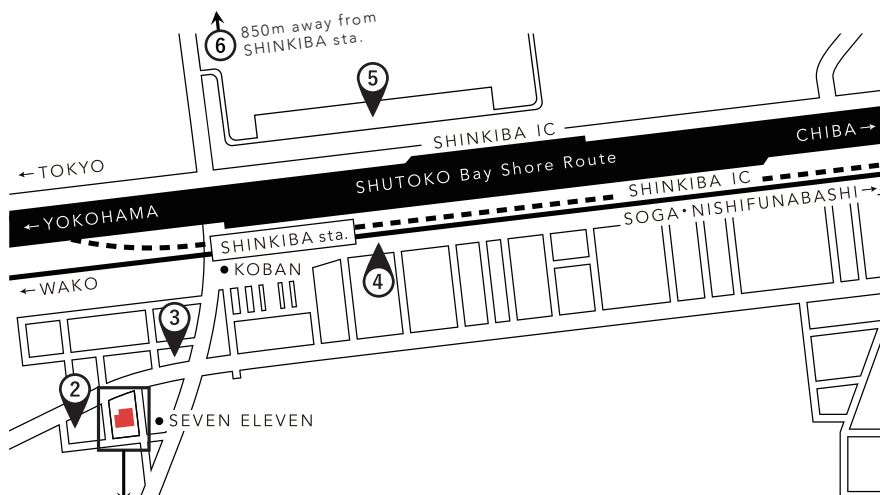

# 有料コインパーキングのご案内

- ① RB パーク 江東区新木場 1-18 台数 5 台  
 【全日】30分/300円【月～金】24:00まで/1,600円【土日祝】24:00まで/2,400円
- ② PEN 新木場 1丁目パーキング 江東区新木場 1-4-3 台数 16 台  
 【全日】30分/300円【月～木】24:00まで/1,700円【金土日祝】24:00まで/2,500円  
 ※最大料金 繰返しあり。
- ③ タイムズ新木場駅前 江東区新木場 1-3 台数 16 台  
 【平日】当日1日最大料金 1,500円 24:00まで  
 【土日祝】当日1日最大料金 2,400円 24:00まで
- ④ 三井のリパーク新木場駅前第2 江東区新木場 1-6 台数 12 台  
 【全日】06:00-18:00 25分/200円 最大料金 06:00-18:00 以内 1,200円  
 【全日】18:00-06:00 25分/200円 最大料金 06:00-18:00 以内 400円  
 ※最大料金は繰返し適用となります。
- ⑤ 夢の島公園第一駐車場（南） 江東区夢の島 3-2 台数 68 台  
 【全日】00:00-24:00 最初1時間まで1時間 200円以降30分 100円  
 最大入庫後 24時間 800円 上限最大料金 繰返しあり
- ⑥ 夢の島公園第二駐車場（北） 江東区夢の島 2-1 台数 17 台  
 【全日】00:00-24:00 最初1時間まで1時間 200円以降30分 100円  
 最大入庫後 24時間 800円 上限最大料金 繰返しあり

※料金や営業情報などは変更されている可能性もございます。詳細は各コインパーキングまでお尋ねください。

近隣エリアや もくもく様、セブンイレブン様、すき家様への駐車は固くお断り申し上げます。  
 発見時には通報の上、レッカー移動される場合もございます。ご了承ください。

CASICA