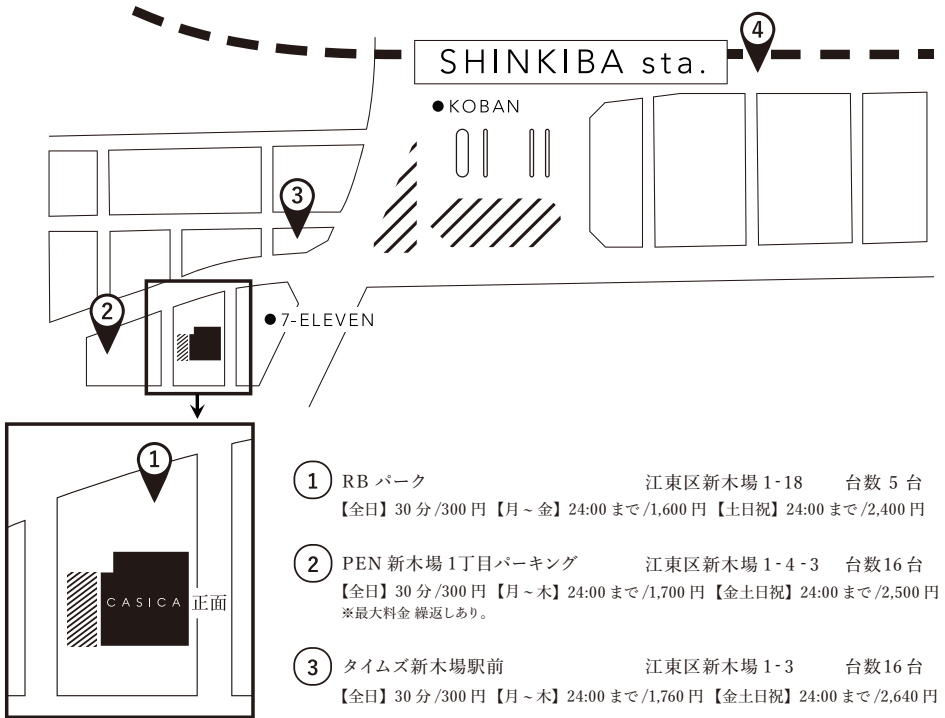

# 有料コインパーキングのご案内

- ① RB パーク 江東区新木場 1-18 台数 5 台  
【全日】 30 分 /300 円 【月～金】 24:00 まで /1,600 円 【土日祝】 24:00 まで /2,400 円
- ② PEN 新木場 1丁目パーキング 江東区新木場 1-4-3 台数 16 台  
【全日】 30 分 /300 円 【月～木】 24:00 まで /1,700 円 【金土日祝】 24:00 まで /2,500 円  
※最大料金 繰返しあり。
- ③ タイムズ新木場駅前 江東区新木場 1-3 台数 16 台  
【全日】 30 分 /300 円 【月～木】 24:00 まで /1,760 円 【金土日祝】 24:00 まで /2,640 円
- ④ 三井のリパーク新木場駅前第2 江東区新木場 1-6 台数 12 台  
【全日】 08:00-24:00 60分 /400 円 【全日】 00:00-08:00 60分 /100 円  
最大入庫後 24 時間以内 /2,200 円  
※最大料金は繰返し適用となります。

近隣エリアや もくもく様、セブンイレブン様、すき家様への駐車は固くお断り申し上げます。  
発見時には通報の上、レッカー移動される場合がございます。ご了承ください。